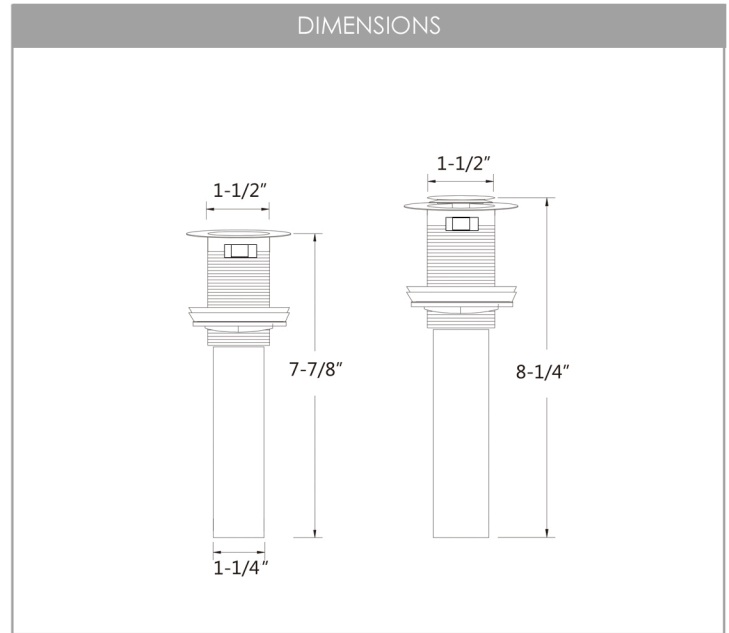

BRASS

**CONNECTION**

DRAIN HOLE  
1 1/4"

**STANDARDS COMPLIANCE**

C<sup>®</sup>

**WARRANTY**

This product is covered by a limited lifetime warranty. Consult our website for complete details.

# DRAIN ESCAMOTABLE

D-700

AVEC TROP-PLEIN

À UTILISER AVEC ÉVIER EN PORCELAINE ENCASTRÉ

FINITION DRAINANTE

NICKEL BROSSÉ (B)	CHROME (C)	NOIR MAT (N)

TYPE

**STANDARD**