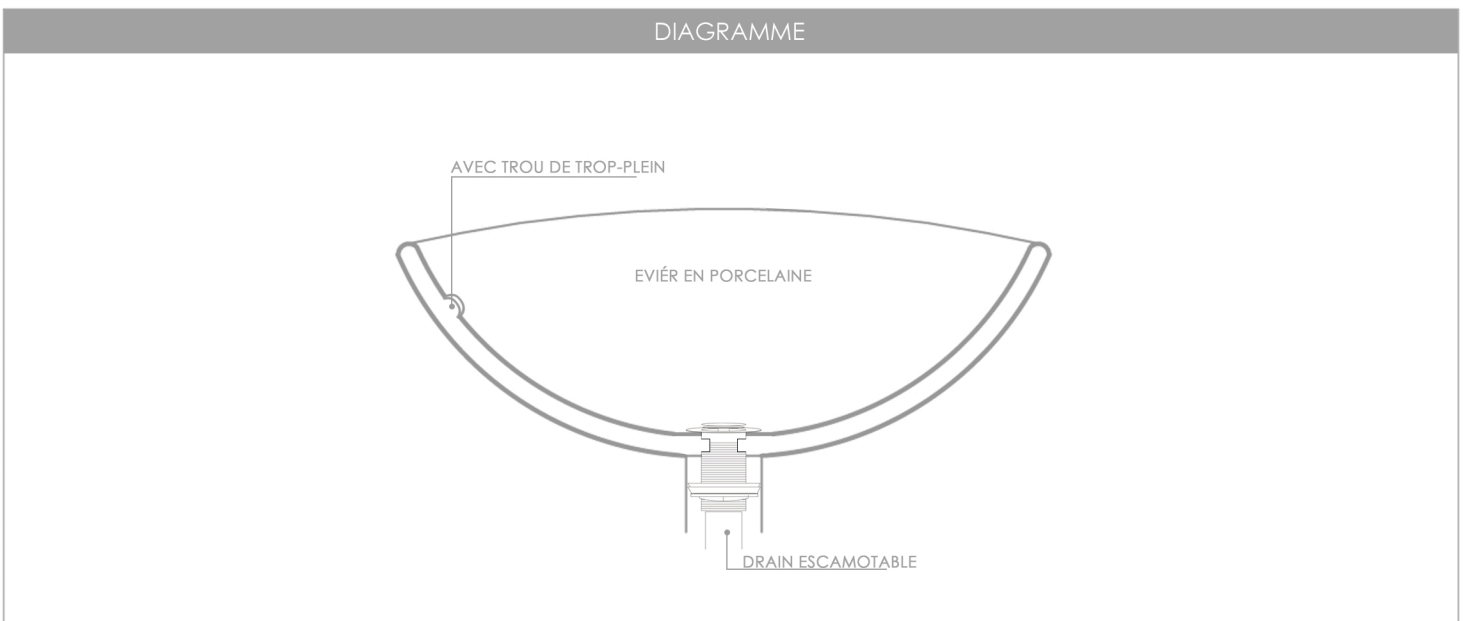

# DRAIN ESCAMOTABLE

D-700

AVEC TROP-PLEIN

À UTILISER AVEC ÉVIER EN PORCELAINE ENCASTRÉ

FINITION DRAINANTE

NICKEL BROSSÉ (B)	CHROME (C)	NOIR MAT (N)

TYPE

**STANDARD**

MATÉRIEL

LAITON

RACCORDEMENT

1 1/4"

CONFORMITÉ AUX NORMES

GARANTIE

Ce produit est couvert par une garantie à vie limitée, consultez notre site Web pour plus de détails