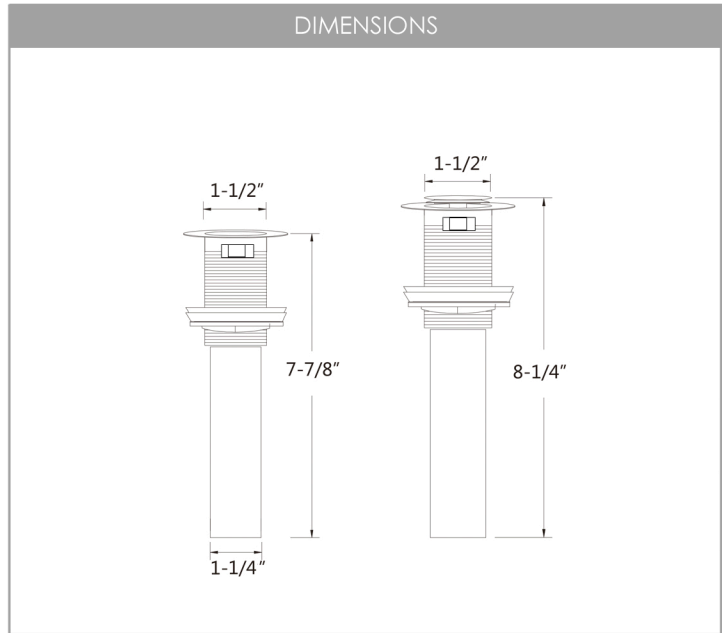

POP-UP DRAIN

D-700

WITH OVERFLOW

FOR USE W/ UNDERMOUNT PORCELAIN SINK